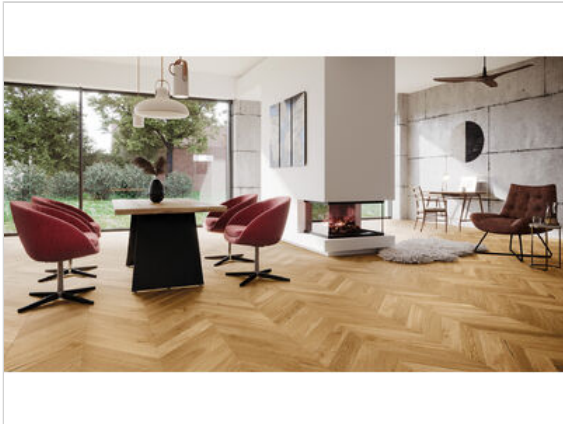

Barlinek Realwood Parkett Eiche Family gebürstet naturgeölt Fischgrät Eiche Chevron Family gebürstet naturgeölt

74,99 €/m²

Paketinhalt 0.61 m² (8 Stück)

Hersteller	Barlinek
Serie	Realwood
Artikelnummer	BVU-DBE1-OX4-XXR-A14130-F
Produktgruppe	Parkett
Holzart	Eiche
Fugenbild	4-seitige Fuge
inkl. Trittschaldämmung	Nein
Fußbodenheizung	Ja
Bestell-/Lieferzeit	Lieferzeit 2-10 Werktage
Feuchtraumeignung	Nein
Stück pro Paket	8
Nutzschicht	ca. 2,5 mm
Oberflächenhaptik	gebürstet naturgeölt
Optik	Fischgrät
Sortierung	Family
Maße	725x130x14 mm
Qualität	1. Wahl
Verbindung	Click-Verbindung
Länge mm	725 mm
	14 mm
Breite mm	130 mm