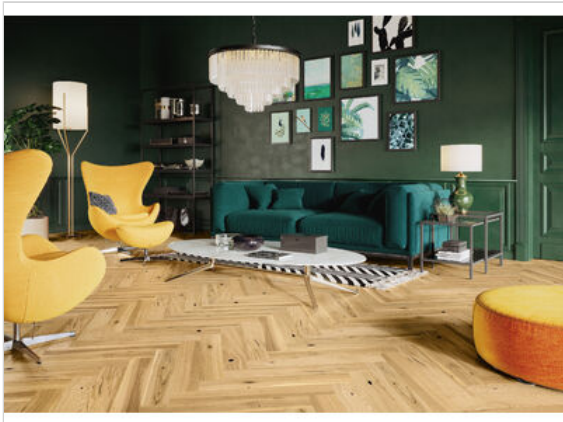

Barlinek Realwood Parkett Eiche Rohholloptik Country natürgeölt gebürstet Fischgrät Eiche Fischgrät Country Naturöl Rohholloptik gebürstet

54,99 €/m²

Paketinhalt 0.5 m² (7 Stück)

Hersteller	Barlinek
Serie	Realwood
Artikelnummer	BLC-DBE1-OX4-RXR-E14110-U
Produktgruppe	Parkett
Holzart	Eiche Rohholloptik
Fugenbild	4-seitige Fuge
inkl. Trittschaldämmung	Nein
Fußbodenheizung	Ja
Bestell-/Lieferzeit	Innerhalb von 24 h versandfertig, Versandzeit 1-4 Werktage
Feuchtraumeignung	Nein
Stück pro Paket	7
Nutzschicht	ca. 2,5 mm
Oberflächenhaptik	natürgeölt gebürstet
Optik	Fischgrät
Sortierung	Country
Maße	660x110x14 mm
Qualität	1. Wahl
Verbindung	Click-Verbindung
Länge mm	660 mm
	14 mm
Breite mm	110 mm