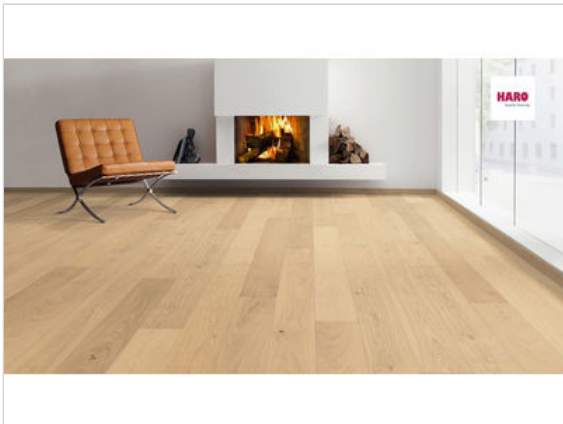

HARO PARKETT 4000 Parkett Eiche invisible Markant strukturiert Landhausdiele 140

94,22 €/m²

Paketinhalt 1.89 m² (1 Stück)

Hersteller	HARO
Serie	PARKETT 4000
Artikelnummer	541707
Produktgruppe	Parkett
Holzart	Eiche invisible
Fugenbild	4-seitige Fuge
inkl. Trittschaldämmung	Nein
Fußbodenheizung	Ja
Bestell-/Lieferzeit	Lieferzeit 2-10 Werktage
Feuchtraumeignung	Nein
Stück pro Paket	1
Oberflächenhaptik	strukturiert
Oberflächenschutz	naturaLin plus
Optik	Landhausdiele 140
Sortierung	Markant
EAN Nummer	4018427476601
Maße	1500x13,5x140 mm
Qualität	1. Wahl
Verbindung	Top Connect
Länge mm	1500 mm
	13,5 mm
Breite mm	140 mm