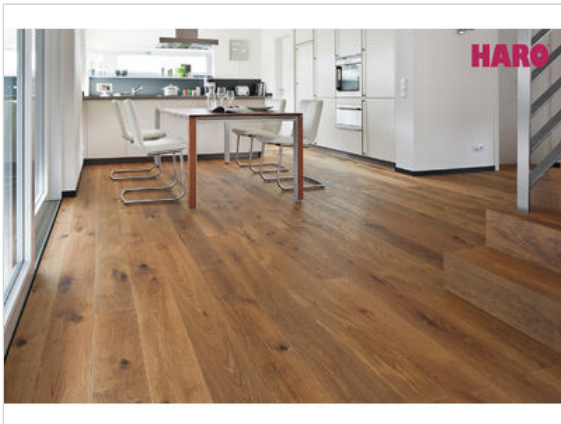

HARO Prof. Parkett 4000 Parkett Bernsteineiche Sauvage strukturiert Stab Landhausdiele Maxim

106,03 €/m²

Paketinhalt 3.43 m² (1 Stück)

| | |
|--------------------------------|--------------------------|
| Hersteller | HARO |
| Serie | Prof. Parkett 4000 |
| Artikelnummer | 540999 |
| Produktgruppe | Parkett |
| Holzart | Bernsteineiche |
| Fugenbild | 4-seitige Fuge |
| inkl. Trittschaldämmung | Nein |
| Fußbodenheizung | Ja |
| Bestell-/Lieferzeit | Lieferzeit 2-10 Werktage |
| Feuchtraumeignung | Nein |
| Stück pro Paket | 1 |
| Oberflächenhaptik | strukturiert |
| Oberflächenschutz | naturaDur |
| Optik | Stab Landhausdiele Maxim |
| Sortierung | Sauvage |
| EAN Nummer | 4018427469436 |
| Maße | 2200x111x173 mm |
| Qualität | 1. Wahl |
| Verbindung | Nut & Feder |
| Länge mm | 2200 mm |
| | 11 mm |
| Breite mm | 173 mm |