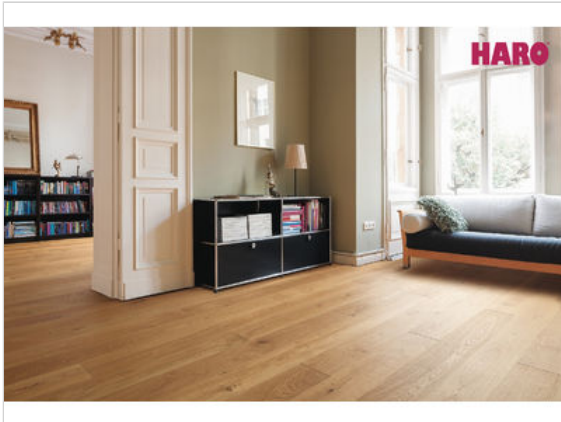

HARO Prof. Parkett 4000 Parkett Eiche Markant strukturiert Stab Landhausdiele Maxim

94,22 €/m²

Paketinhalt 3.56 m² (1 Stück)

| | |
|--------------------------------|--------------------------|
| Hersteller | HARO |
| Serie | Prof. Parkett 4000 |
| Artikelnummer | 540986 |
| Produktgruppe | Parkett |
| Holzart | Eiche |
| Fugenbild | 4-seitige Fuge |
| inkl. Trittschaldämmung | Nein |
| Fußbodenheizung | Ja |
| Bestell-/Lieferzeit | Lieferzeit 2-10 Werktage |
| Feuchtraumeignung | Nein |
| Stück pro Paket | 1 |
| Oberflächenhaptik | strukturiert |
| Oberflächenschutz | naturaLin plus |
| Optik | Stab Landhausdiele Maxim |
| Sortierung | Markant |
| EAN Nummer | 4018427469306 |
| Maße | 2200x111x180 mm |
| Qualität | 1. Wahl |
| Verbindung | Nut & Feder |
| Länge mm | 2200 mm |
| | 11 mm |
| Breite mm | 180 mm |