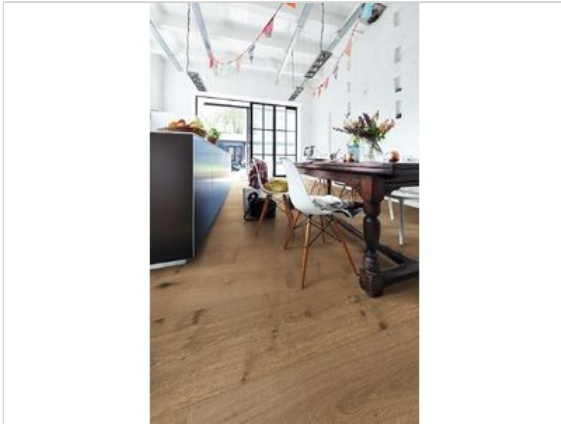

Meister Lindura-Holzboden HD 400 Lindura-Holzboden Eiche authentic greige 8905 authentic naturgeölt, gebürstet Landhausdielen

60,68 €/m²

Paketinhalt 2.38 m² (4 Stück)

Hersteller	Meister
Serie	Lindura-Holzboden HD 400
Artikelnummer	633122890527
Produktgruppe	Lindura-Holzboden
inkl. Trittschaldämmung	Nein
Fußbodenheizung	Ja
Bestell-/Lieferzeit	Lieferzeit 2-10 Werktage
Feuchtraumeignung	Ja
Stück pro Paket	4
Oberflächenhaptik	naturgeölt, gebürstet
Optik	Landhausdielen
Sortierung	authentic
EAN Nummer	4064611057262
Dekor	Eiche authentic greige 8905
Maße	2200x270x11 mm
Qualität	1. Wahl
Verbindung	Mastercllic Plus, Fold-Down-System
Länge mm	2.200 mm
	11 mm
Breite mm	270 mm