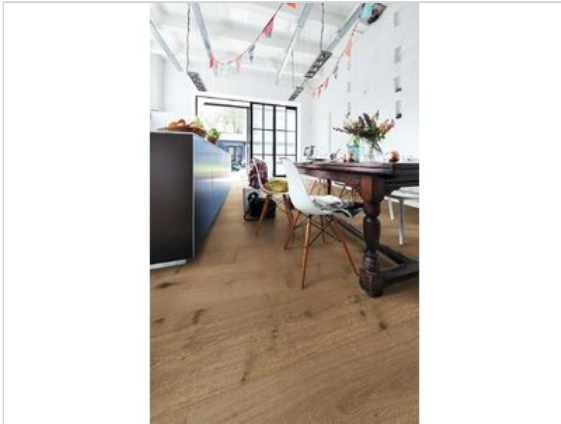

Meister Lindura-Holzboden HD 400 Lindura-Holzboden Eiche authentic greige 8905 authentic naturgeölt, gebürstet Landhausdielen

60,68 €/m²

Paketinhalt 2.5 m² (3 Stück)

Hersteller	Meister
Serie	Lindura-Holzboden HD 400
Artikelnummer	633126890532
Produktgruppe	Lindura-Holzboden
inkl. Trittschaldämmung	Nein
Fußbodenheizung	Ja
Bestell-/Lieferzeit	Lieferzeit 2-10 Werktage
Feuchtraumeignung	Ja
Stück pro Paket	3
Oberflächenhaptik	naturgeölt, gebürstet
Optik	Landhausdielen
Sortierung	authentic
EAN Nummer	4064611057361
Dekor	Eiche authentic greige 8905
Maße	2600x320x11 mm
Qualität	1. Wahl
Verbindung	Mastercllic Plus, Fold-Down-System
Länge mm	2.600 mm
	11 mm
Breite mm	320 mm