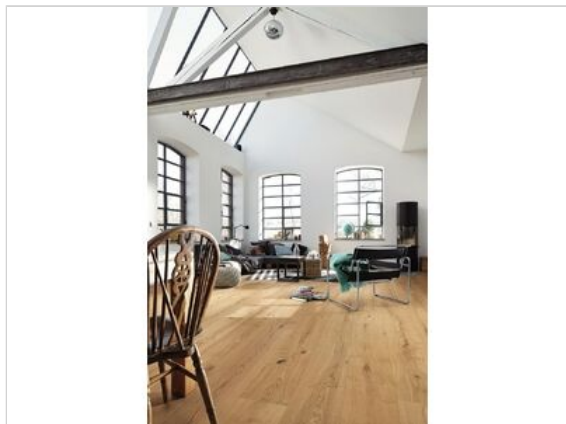

Meister Lindura-Holzboden HD 400 Lindura-Holzboden Eiche authentic pure 8902 authentic naturgeölt, gebürstet Landhausdielen

60,68 €/m²

Paketinhalt 2.38 m² (4 Stück)

Hersteller	Meister
Serie	Lindura-Holzboden HD 400
Artikelnummer	633122890227
Produktgruppe	Lindura-Holzboden
inkl. Trittschaldämmung	Nein
Fußbodenheizung	Ja
Bestell-/Lieferzeit	Lieferzeit 2-10 Werktage
Feuchtraumeignung	Ja
Stück pro Paket	4
Oberflächenhaptik	naturgeölt, gebürstet
Optik	Landhausdielen
Sortierung	authentic
EAN Nummer	4064611057231
Dekor	Eiche authentic pure 8902
Maße	2200x270x11 mm
Qualität	1. Wahl
Verbindung	Mastercllic Plus, Fold-Down-System
Länge mm	2.200 mm
	11 mm
Breite mm	270 mm