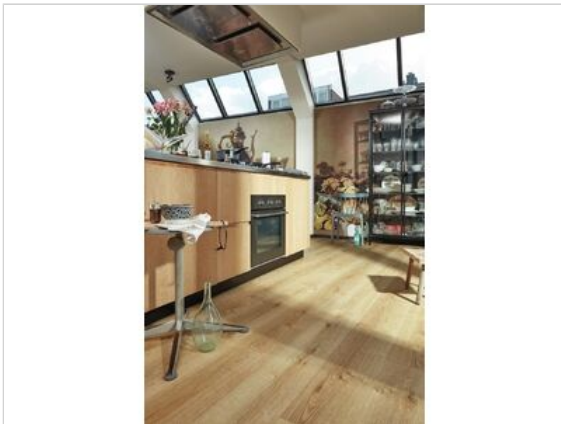

Meister MeisterDesign. laminate LL 250 Laminat Bauerneiche natur 6832 Landhausdiele

**26,78 €/m<sup>2</sup>**

Paketinhalt 2.036 m<sup>2</sup> (4 Stück)

<b>Hersteller</b>	Meister
<b>Serie</b>	MeisterDesign. laminate LL 250
<b>Artikelnummer</b>	6274006832
<b>Produktgruppe</b>	Laminat
<b>Fugenbild</b>	Microfase umlaufend
<b>inkl. Trittschaldämmung</b>	Nein
<b>Fußbodenheizung</b>	Ja
<b>Bestell-/Lieferzeit</b>	Lieferzeit 2-10 Werktage
<b>Feuchtraumeignung</b>	Ja
<b>Stück pro Paket</b>	4
<b>Optik</b>	Landhausdiele
<b>EAN Nummer</b>	4011138388232
<b>Dekor</b>	Bauerneiche natur 6832
<b>Maße</b>	2052x248x10 mm
<b>Qualität</b>	1. Wahl
<b>Verbindung</b>	MasterclicPlus
<b>Länge mm</b>	2.052 mm
	10 mm
<b>Breite mm</b>	248 mm