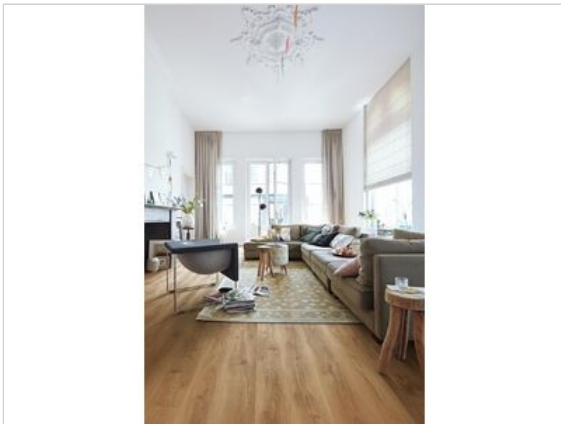

Meister MeisterDesign. laminate LL 250 Laminat Schlosseiche natur 6836 Landhausdiele

26,78 €/m²

Paketinhalt 2.036 m² (4 Stück)

Hersteller	Meister
Serie	MeisterDesign. laminate LL 250
Artikelnummer	6274006836
Produktgruppe	Laminat
Fugenbild	Microfase umlaufend
inkl. Trittschaldämmung	Nein
Fußbodenheizung	Ja
Bestell-/Lieferzeit	Lieferzeit 2-10 Werktage
Feuchtraumeignung	Ja
Stück pro Paket	4
Optik	Landhausdiele
EAN Nummer	4011138388249
Dekor	Schlosseiche natur 6836
Maße	2052x248x10 mm
Qualität	1. Wahl
Verbindung	MasterclicPlus
Länge mm	2.052 mm
	10 mm
Breite mm	248 mm