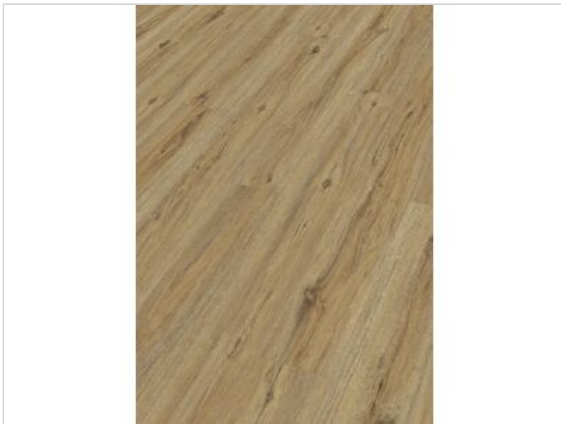

Meister MeisterDesign. rigid RL 400 S Designboden Eiche Campside 7403 Landhausdiele

43,95 €/m²

Paketinhalt 1.8 m² (5 Stück)

Hersteller	Meister
Serie	MeisterDesign. rigid RL 400 S
Artikelnummer	5952007403
Produktgruppe	Designboden
inkl. Trittschaldämmung	Ja
Fußbodenheizung	Ja
Bestell-/Lieferzeit	Lieferzeit 2-10 Werktage
Feuchtraumeignung	Ja
Stück pro Paket	5
Optik	Landhausdiele
EAN Nummer	4011138400873
Dekor	Eiche Campside 7403
Maße	1830x197x6 mm
Qualität	1. Wahl
Verbindung	Multiclic, Winkel / Winkel-System sowie Winkel / Schlag-System
Länge mm	1.830 mm
	6 mm
Breite mm	197 mm