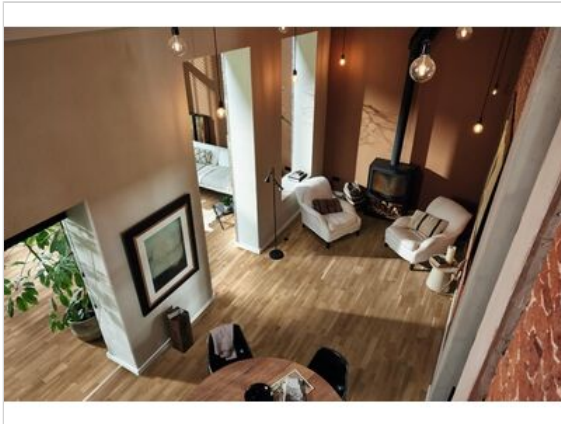

Meister MeisterParkett. longlife PC 200 Parkett Eiche greige lebhaft ultramattlackiert, gebürstet
Schiffsboden 3-Stab

49,27 €/m²

Paketinhalt 1.92 m² (4 Stück)

Hersteller	Meister
Serie	MeisterParkett. longlife PC 200
Artikelnummer	5222009038
Produktgruppe	Parkett
Holzart	Eiche greige
inkl. Trittschaldämmung	Nein
Fußbodenheizung	Ja
Bestell-/Lieferzeit	Lieferzeit 2-10 Werktage
Feuchtraumeignung	Ja
Stück pro Paket	4
Nutzschicht	ca. 2,5 mm
Oberflächenhaptik	ultramattlackiert, gebürstet
Optik	Schiffsboden 3-Stab
Sortierung	lebhaft
EAN Nummer	4064611123721
Maße	2400x200x13 mm
Qualität	1. Wahl
Verbindung	Mastercllic Plus
Länge mm	2.400 mm
	13 mm
Breite mm	200 mm