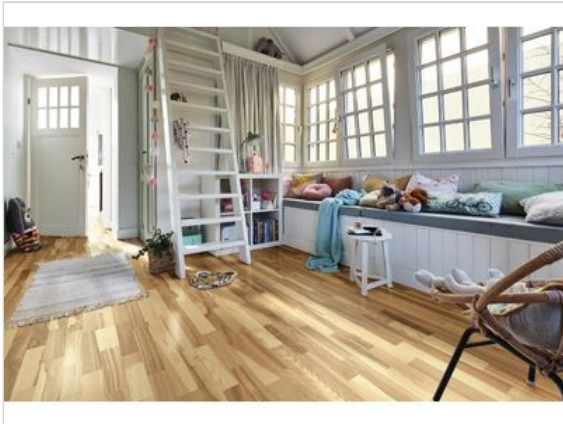

Meister MeisterParkett. longlife PC 200 Parkett Esche pure lebhaft ultramattlackiert, gebürstet  
Schiffsboden 3-Stab

**45,02 €/m<sup>2</sup>**

Paketinhalt 1.92 m<sup>2</sup> (4 Stück)

<b>Hersteller</b>	Meister
<b>Serie</b>	MeisterParkett. longlife PC 200
<b>Artikelnummer</b>	5222009047
<b>Produktgruppe</b>	Parkett
<b>Holzart</b>	Esche pure
<b>inkl. Trittschaldämmung</b>	Nein
<b>Fußbodenheizung</b>	Ja
<b>Bestell-/Lieferzeit</b>	Lieferzeit 2-10 Werktage
<b>Feuchtraumeignung</b>	Ja
<b>Stück pro Paket</b>	4
<b>Nutzschicht</b>	ca. 2,5 mm
<b>Oberflächenhaptik</b>	ultramattlackiert, gebürstet
<b>Optik</b>	Schiffsboden 3-Stab
<b>Sortierung</b>	lebhaft
<b>EAN Nummer</b>	4064611123813
<b>Maße</b>	2400x200x13 mm
<b>Qualität</b>	1. Wahl
<b>Verbindung</b>	Mastercllic Plus
<b>Länge mm</b>	2.400 mm
	13 mm
<b>Breite mm</b>	200 mm