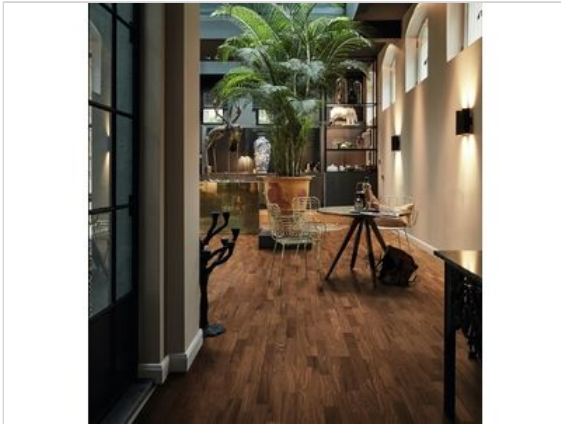

Meister MeisterParkett. longlife PC 200 Parkett Nussbaum amerikanisch harmonisch ultramattlackiert, gebürstet Schiffsboden 3-Stab

74,76 €/m²

Paketinhalt 1.92 m² (4 Stück)

Hersteller	Meister
Serie	MeisterParkett. longlife PC 200
Artikelnummer	5222009043
Produktgruppe	Parkett
Holzart	Nussbaum amerikanisch
inkl. Trittschaldämmung	Nein
Fußbodenheizung	Ja
Bestell-/Lieferzeit	Lieferzeit 2-10 Werktage
Feuchtraumeignung	Ja
Stück pro Paket	4
Nutzschicht	ca. 2,5 mm
Oberflächenhaptik	ultramattlackiert, gebürstet
Optik	Schiffsboden 3-Stab
Sortierung	harmonisch
EAN Nummer	4064611123776
Maße	2400x200x13 mm
Qualität	1. Wahl
Verbindung	Mastercllic Plus
Länge mm	2.400 mm
	13 mm
Breite mm	200 mm