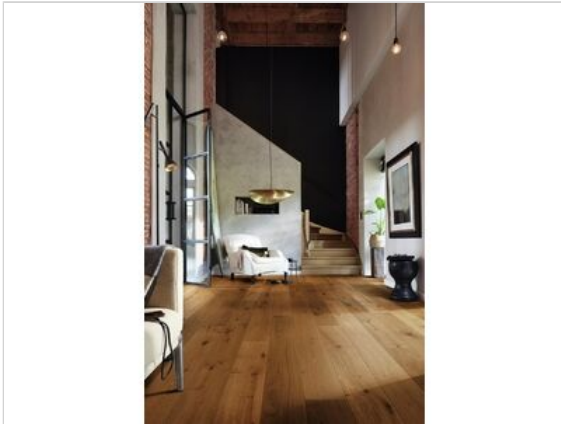

Meister MeisterParkett. longlife PD 400 Parkett Eiche gedämpft authentic naturgeölt, gebürstet  
Landhausdiele

**78,16 €/m<sup>2</sup>**

Paketinhalt 1.584 m<sup>2</sup> (4 Stück)

<b>Hersteller</b>	Meister
<b>Serie</b>	MeisterParkett. longlife PD 400
<b>Artikelnummer</b>	5224009026
<b>Produktgruppe</b>	Parkett
<b>Holzart</b>	Eiche gedämpft
<b>Fugenbild</b>	4-seitige Fase
<b>inkl. Trittschaldämmung</b>	Nein
<b>Fußbodenheizung</b>	Ja
<b>Bestell-/Lieferzeit</b>	Lieferzeit 2-10 Werktage
<b>Feuchtraumeignung</b>	Ja
<b>Stück pro Paket</b>	4
<b>Nutzschicht</b>	ca. 2,5 mm
<b>Oberflächenhaptik</b>	naturgeölt, gebürstet
<b>Optik</b>	Landhausdiele
<b>Sortierung</b>	authentic
<b>EAN Nummer</b>	4064611123141
<b>Maße</b>	2200x180x13 mm
<b>Qualität</b>	1. Wahl
<b>Verbindung</b>	Mastercllic Plus
<b>Länge mm</b>	2.200 mm
	13 mm
<b>Breite mm</b>	180 mm