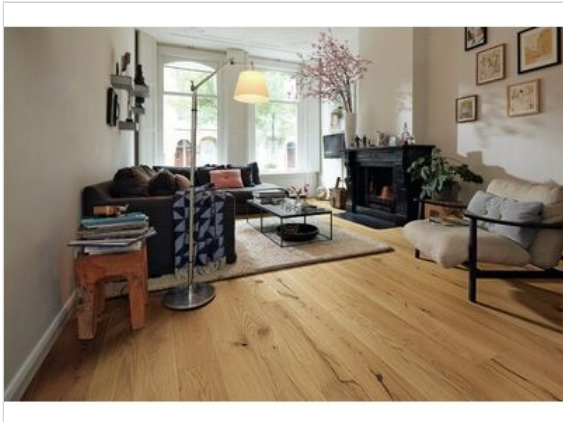

Meister MeisterParkett. longlife PD 400 Parkett Eiche authentic naturgeölt, gebürstet Landhausdiele

**71,36 €/m<sup>2</sup>**

Paketinhalt 1.584 m<sup>2</sup> (4 Stück)

<b>Hersteller</b>	Meister
<b>Serie</b>	MeisterParkett. longlife PD 400
<b>Artikelnummer</b>	5224009024
<b>Produktgruppe</b>	Parkett
<b>Holzart</b>	Eiche
<b>Fugenbild</b>	4-seitige Fase
<b>inkl. Trittschaldämmung</b>	Nein
<b>Fußbodenheizung</b>	Ja
<b>Bestell-/Lieferzeit</b>	Lieferzeit 2-10 Werktage
<b>Feuchtraumeignung</b>	Ja
<b>Stück pro Paket</b>	4
<b>Nutzschicht</b>	ca. 2,5 mm
<b>Oberflächenhaptik</b>	naturgeölt, gebürstet
<b>Optik</b>	Landhausdiele
<b>Sortierung</b>	authentic
<b>EAN Nummer</b>	4064611123127
<b>Maße</b>	2200x180x13 mm
<b>Qualität</b>	1. Wahl
<b>Verbindung</b>	Masterclc Plus
<b>Länge mm</b>	2.200 mm
	13 mm
<b>Breite mm</b>	180 mm