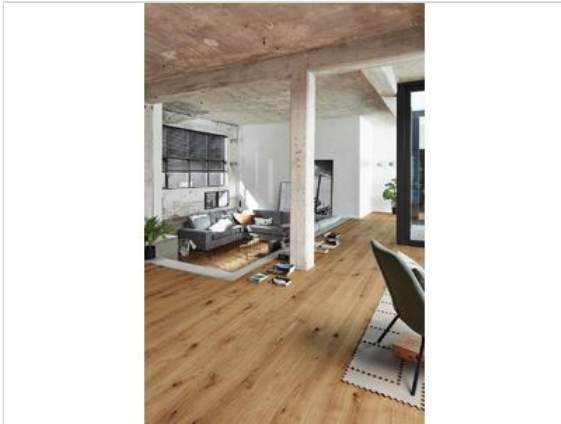

Meister MeisterParkett. longlife PD 400 Parkett Eiche Optik angeräuchert authentic naturgeölt, gebürstet Landhausdiele

72,21 €/m²

Paketinhalt 1.584 m² (4 Stück)

Hersteller	Meister
Serie	MeisterParkett. longlife PD 400
Artikelnummer	5224009027
Produktgruppe	Parkett
Holzart	Eiche Optik angeräuchert
Fugenbild	4-seitige Fase
inkl. Trittschaldämmung	Nein
Fußbodenheizung	Ja
Bestell-/Lieferzeit	Lieferzeit 2-10 Werktage
Feuchtraumeignung	Ja
Stück pro Paket	4
Nutzschicht	ca. 2,5 mm
Oberflächenhaptik	naturgeölt, gebürstet
Optik	Landhausdiele
Sortierung	authentic
EAN Nummer	4064611123158
Maße	2200x180x13 mm
Qualität	1. Wahl
Verbindung	Mastercllic Plus
Länge mm	2.200 mm
	13 mm
Breite mm	180 mm