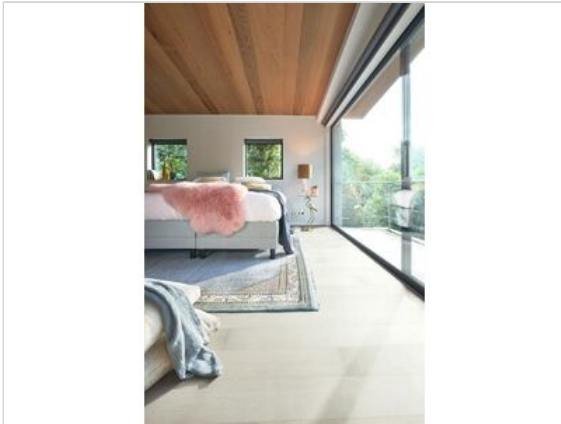

Meister MeisterParkett. longlife PD 400 Parkett Eiche polarweiß harmonisch ultramattlackiert, gebürstet  
Landhausdiele

**91,75 €/m<sup>2</sup>**

Paketinhalt 1.584 m<sup>2</sup> (4 Stück)

<b>Hersteller</b>	Meister
<b>Serie</b>	MeisterParkett. longlife PD 400
<b>Artikelnummer</b>	5219009008
<b>Produktgruppe</b>	Parkett
<b>Holzart</b>	Eiche polarweiß
<b>Fugenbild</b>	4-seitige Fase
<b>inkl. Trittschaldämmung</b>	Nein
<b>Fußbodenheizung</b>	Ja
<b>Bestell-/Lieferzeit</b>	Lieferzeit 2-10 Werktage
<b>Feuchtraumeignung</b>	Ja
<b>Stück pro Paket</b>	4
<b>Nutzschicht</b>	ca. 2,5 mm
<b>Oberflächenhaptik</b>	ultramattlackiert, gebürstet
<b>Optik</b>	Landhausdiele
<b>Sortierung</b>	harmonisch
<b>EAN Nummer</b>	4064611122991
<b>Maße</b>	2200x180x13 mm
<b>Qualität</b>	1. Wahl
<b>Verbindung</b>	Mastercllic Plus
<b>Länge mm</b>	2.200 mm
	13 mm
<b>Breite mm</b>	180 mm