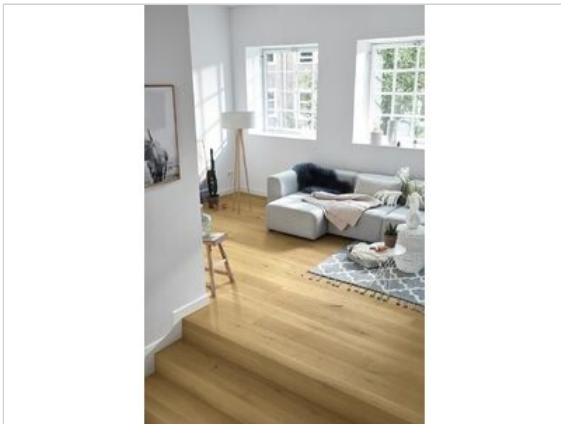

Meister MeisterParkett. longlife PD 400 Parkett Eiche pure authentic naturgeölt, gebürstet Landhausdiele

72,21 €/m²

Paketinhalt 1.584 m² (4 Stück)

Hersteller	Meister
Serie	MeisterParkett. longlife PD 400
Artikelnummer	5224009025
Produktgruppe	Parkett
Holzart	Eiche pure
Fugenbild	4-seitige Fase
inkl. Trittschaldämmung	Nein
Fußbodenheizung	Ja
Bestell-/Lieferzeit	Lieferzeit 2-10 Werktage
Feuchtraumeignung	Ja
Stück pro Paket	4
Nutzschicht	ca. 2,5 mm
Oberflächenhaptik	naturgeölt, gebürstet
Optik	Landhausdiele
Sortierung	authentic
EAN Nummer	4064611123134
Maße	2200x180x13 mm
Qualität	1. Wahl
Verbindung	Masterclcic Plus
Länge mm	2.200 mm
	13 mm
Breite mm	180 mm