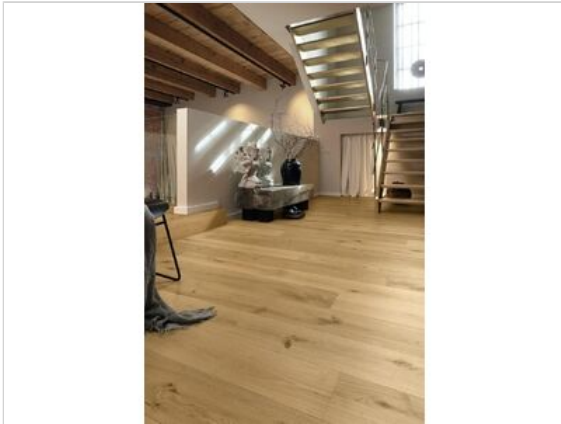

Meister MeisterParkett. longlife PD 400 Parkett Eiche pure authentic ultramattlackiert, gebürstet  
Landhausdiele

**68,82 €/m<sup>2</sup>**

Paketinhalt 1.584 m<sup>2</sup> (4 Stück)

<b>Hersteller</b>	Meister
<b>Serie</b>	MeisterParkett. longlife PD 400
<b>Artikelnummer</b>	5219009004
<b>Produktgruppe</b>	Parkett
<b>Holzart</b>	Eiche pure
<b>Fugenbild</b>	4-seitige Fase
<b>inkl. Trittschaldämmung</b>	Nein
<b>Fußbodenheizung</b>	Ja
<b>Bestell-/Lieferzeit</b>	Lieferzeit 2-10 Werktage
<b>Feuchtraumeignung</b>	Ja
<b>Stück pro Paket</b>	4
<b>Nutzschicht</b>	ca. 2,5 mm
<b>Oberflächenhaptik</b>	ultramattlackiert, gebürstet
<b>Optik</b>	Landhausdiele
<b>Sortierung</b>	authentic
<b>EAN Nummer</b>	4064611122977
<b>Maße</b>	2200x180x13 mm
<b>Qualität</b>	1. Wahl
<b>Verbindung</b>	Mastercllic Plus
<b>Länge mm</b>	2.200 mm
	13 mm
<b>Breite mm</b>	180 mm