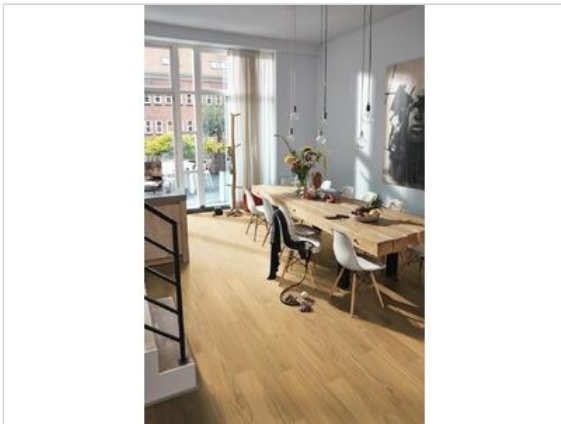

Meister MeisterParkett. longlife PS 300 Parkett Eiche harmonisch ultramattlackiert, gebürstet Kurzdielen

**68,82 €/m<sup>2</sup>**

Paketinhalt 1.011 m<sup>2</sup> (6 Stück)

<b>Hersteller</b>	Meister
<b>Serie</b>	MeisterParkett. longlife PS 300
<b>Artikelnummer</b>	5220009000
<b>Produktgruppe</b>	Parkett
<b>Holzart</b>	Eiche
<b>Fugenbild</b>	Microfase umlaufend
<b>inkl. Trittschaldämmung</b>	Nein
<b>Fußbodenheizung</b>	Ja
<b>Bestell-/Lieferzeit</b>	Lieferzeit 2-10 Werktage
<b>Feuchtraumeignung</b>	Ja
<b>Stück pro Paket</b>	6
<b>Nutzschicht</b>	ca. 2,5 mm
<b>Oberflächenhaptik</b>	ultramattlackiert, gebürstet
<b>Optik</b>	Kurzdielen
<b>Sortierung</b>	harmonisch
<b>EAN Nummer</b>	4064611123202
<b>Maße</b>	1187x142x13 mm
<b>Qualität</b>	1. Wahl
<b>Verbindung</b>	Multiclic
<b>Länge mm</b>	1.187 mm
	13 mm
<b>Breite mm</b>	142 mm