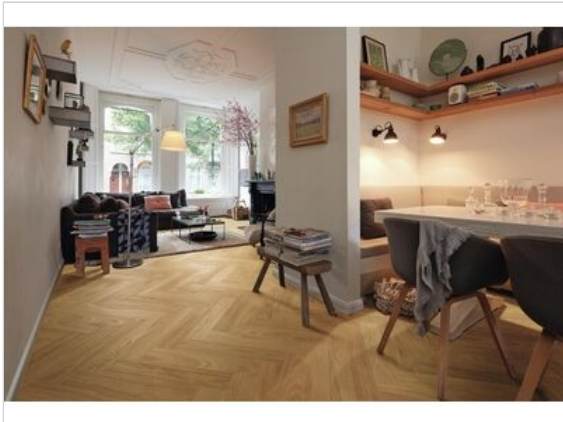

Meister MeisterParkett. longlife PS 500 Parkett Eiche harmonisch ultramattlackiert, gebürstet Fischgrät

82,41 €/m²

Paketinhalt 0.807 m² (8 Stück)

Hersteller	Meister
Serie	MeisterParkett. longlife PS 500
Artikelnummer	5221009000
Produktgruppe	Parkett
Holzart	Eiche
Fugenbild	Microfase umlaufend
inkl. Trittschaldämmung	Nein
Fußbodenheizung	Ja
Bestell-/Lieferzeit	Lieferzeit 2-10 Werktage
Feuchtraumeignung	Nein
Stück pro Paket	8
Nutzschicht	ca. 2,5 mm
Oberflächenhaptik	ultramattlackiert, gebürstet
Optik	Fischgrät
Sortierung	harmonisch
EAN Nummer	4064611123820
Maße	710x142x13 mm
Qualität	1. Wahl
Verbindung	UniZip
Länge mm	710 mm
	13 mm
Breite mm	142 mm