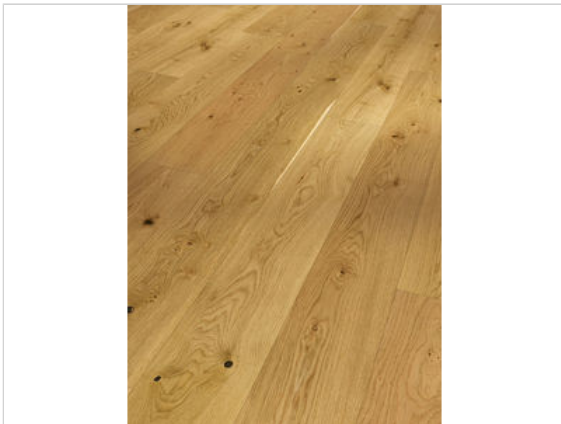

Parador Classic 3025 Parkett Eiche Rustikal gebürstet matt lackiert Landhausdiele

33,99 €/m²

Paketinhalt 3.663 m² (9 Stück)

Hersteller	Parador
Serie	Classic 3025
Artikelnummer	1747010
Produktgruppe	Parkett
Holzart	Eiche
Fugenbild	4-seitige Fuge
inkl. Trittschaldämmung	Nein
Fußbodenheizung	Ja
Bestell-/Lieferzeit	Innerhalb von 24 h versandfertig, Versandzeit 1-4 Werktage
Feuchtraumeignung	Nein
Stück pro Paket	9
Nutzschicht	ca. 2,5 mm
Oberflächenhaptik	gebürstet matt lackiert
Optik	Landhausdiele
Sortierung	Rustikal
Maße	2200x185x13 mm
Qualität	1. Wahl
Verbindung	Click-Verbindung
Länge mm	2.200 mm
	13 mm
Breite mm	185 mm