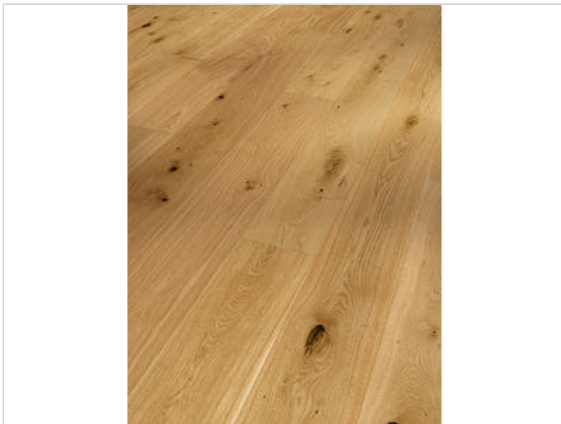

Parador Classic 3025 Parkett Eiche Rustikal gebürstet Naturöl plus Landhausdiele

49,99 €/m²

Paketinhalt 3.663 m² (9 Stück)

Hersteller	Parador
Serie	Classic 3025
Artikelnummer	1747011
Produktgruppe	Parkett
Holzart	Eiche
Fugenbild	4-seitige Fuge
inkl. Trittschaldämmung	Nein
Fußbodenheizung	Ja
Bestell-/Lieferzeit	Innerhalb von 24 h versandfertig, Versandzeit 1-4 Werktage
Feuchtraumeignung	Nein
Stück pro Paket	9
Nutzschicht	ca. 2,5 mm
Oberflächenhaptik	gebürstet Naturöl plus
Optik	Landhausdiele
Sortierung	Rustikal
EAN Nummer	4014809241393
Maße	2200x185x13 mm
Qualität	1. Wahl
Verbindung	Click-Verbindung
Länge mm	2.200 mm
	13 mm
Breite mm	185 mm