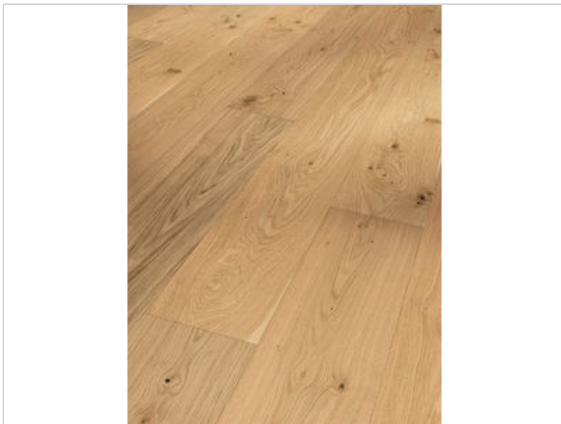

Parador Classic 3025 Parkett Eiche Soft Struktur Rustikal Großdiele

89,63 €/m²

Paketinhalt 3.327 m² (6 Stück)

Hersteller	Parador
Serie	Classic 3025
Artikelnummer	1744846
Produktgruppe	Parkett
Holzart	Eiche Soft Struktur
Fugenbild	4-seitige Fuge
inkl. Trittschaldämmung	Nein
Fußbodenheizung	Ja
Bestell-/Lieferzeit	Innerhalb von 24 h versandfertig, Versandzeit 1-4 Werktage
Feuchtraumeignung	Nein
Stück pro Paket	6
Nutzschicht	ca. 2,5 mm
Optik	Großdiele
Sortierung	Rustikal
EAN Nummer	4014809241270
Maße	2380x233x13 mm
Qualität	1. Wahl
Verbindung	Click-Verbindung
Länge mm	2.380 mm
	13 mm
Breite mm	233 mm