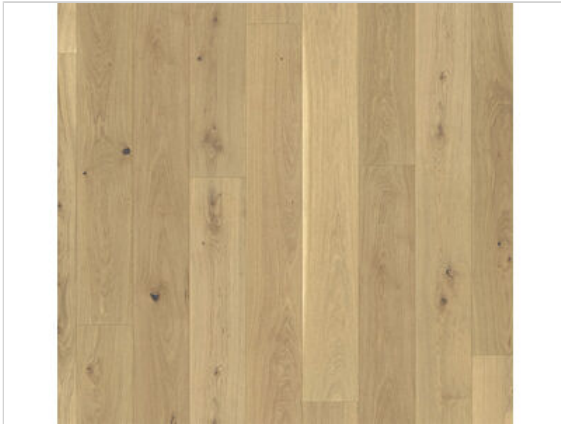

Parador Classic Sopro Parkett Eiche Colourful Rustikal naturgeölt weiß plus Landhausdiele
2200x185x13 mm

39,99 €/m²

Paketinhalt 3.663 m² (9 Stück)

Hersteller	Parador
Serie	Classic Sopro
Artikelnummer	1750541
Produktgruppe	Parkett
Holzart	Eiche Colourful
Fugenbild	4-seitige Fuge
inkl. Trittschaldämmung	Nein
Fußbodenheizung	Ja
Bestell-/Lieferzeit	Innerhalb von 24 h versandfertig, Versandzeit 1-4 Werktage
Feuchtraumeignung	Nein
Stück pro Paket	9
Herstellergarantie	Parador-Garantie 10 Jahre im Wohnbereich
Nutzschicht	ca. 2.5 mm
Oberflächenhaptik	naturgeölt weiß plus
Optik	Landhausdiele
Sortierung	Rustikal
Maße	2200x185x13 mm
Qualität	1. Wahl
Verbindung	Click-Verbindung
Länge mm	2200 mm
	13 mm
Breite mm	185 mm