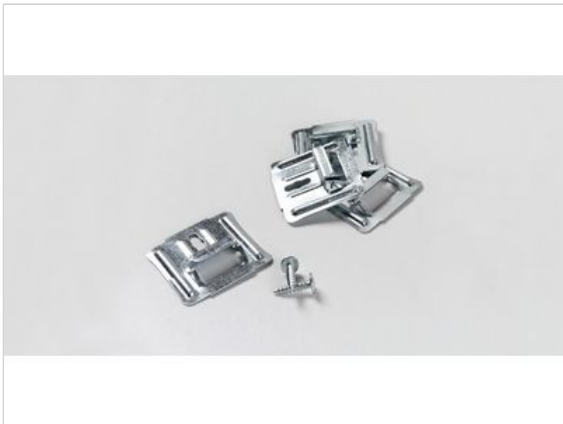

Parador ClickBoard Paneel - Befestigungskralle Schrauben

Hersteller	Parador
Serie	ClickBoard
Artikelnummer	1124296
Produktgruppe	Paneel - Befestigungskralle
inkl. Trittschaldämmung	Nein
Fußbodenheizung	Nein
Bestell-/Lieferzeit	Innerhalb von 24 h versandfertig, Versandzeit 1-4 Werktage
Feuchtraumeignung	Nein
EAN Nummer	4014809074809
Qualität	1. Wahl