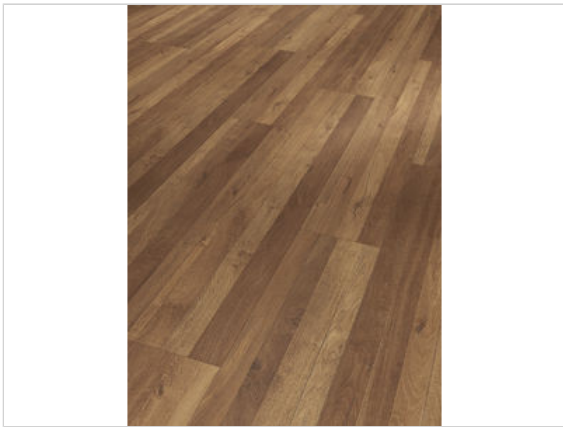

Parador Modular ONE Designboden Eiche Linea antik Holzstruktur Designboden Individuelle Dielenoptik

**29,99 €/m<sup>2</sup>**

Paketinhalt 2.493 m<sup>2</sup> (10 Stück)

<b>Hersteller</b>	Parador
<b>Serie</b>	Modular ONE
<b>Artikelnummer</b>	1744551
<b>Produktgruppe</b>	Designboden
<b>Produktaufbau</b>	Designboden
<b>Fugenbild</b>	4-seitige Fase
<b>inkl. Trittschaldämmung</b>	Ja
<b>Fußbodenheizung</b>	Ja
<b>Bestell-/Lieferzeit</b>	Innerhalb von 24 h versandfertig, Versandzeit 1-4 Werktage
<b>Feuchtraumeignung</b>	Ja
<b>Stück pro Paket</b>	10
<b>Herstellergarantie</b>	Parador-Garantie privat Lifetime
<b>Oberflächenhaptik</b>	Holzstruktur
<b>Optik</b>	Individuelle Dielenoptik
<b>EAN Nummer</b>	4014809236351
<b>Dekor</b>	Eiche Linea antik
<b>Maße</b>	1285x194x8 mm
<b>Nutzungsklasse</b>	23/33
<b>Qualität</b>	1.Wahl
<b>Verbindung</b>	Click-Verbindung
<b>Länge mm</b>	1285 mm
	8 mm
<b>Breite mm</b>	194 mm