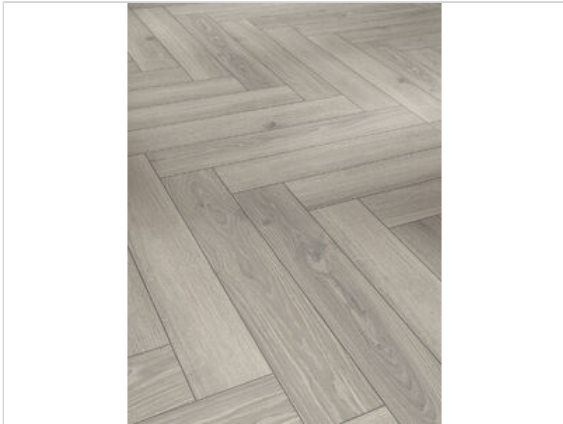

Parador Trendtime 3 Laminat Eiche Studioline lichtgrau Naturmattstruktur Fischgrät Eiche Studioline lichtgrau

**28,25 €/m<sup>2</sup>**

Paketinhalt 1.595 m<sup>2</sup> (13 Stück)

<b>Hersteller</b>	Parador
<b>Serie</b>	Trendtime 3
<b>Artikelnummer</b>	1747865
<b>Produktgruppe</b>	Laminat
<b>Fugenbild</b>	4-seitige V-Fuge
<b>inkl. Trittschaldämmung</b>	Nein
<b>Fußbodenheizung</b>	Ja
<b>Bestell-/Lieferzeit</b>	Innerhalb von 24 h versandfertig, Versandzeit 1-4 Werktage
<b>Feuchtraumeignung</b>	Nein
<b>Stück pro Paket</b>	13
<b>Herstellergarantie</b>	Parador-Garantie privat Lifetime
<b>Oberflächenhaptik</b>	Naturmattstruktur
<b>Optik</b>	Fischgrät
<b>EAN Nummer</b>	4014809263333
<b>Dekor</b>	Eiche Studioline lichtgrau
<b>Maße</b>	858x143x8 mm
<b>Nutzungsstufe</b>	23/32
<b>Qualität</b>	1. Wahl
<b>Verbindung</b>	Click-Verbindung
<b>Länge mm</b>	858 mm
	8 mm
<b>Breite mm</b>	143 mm