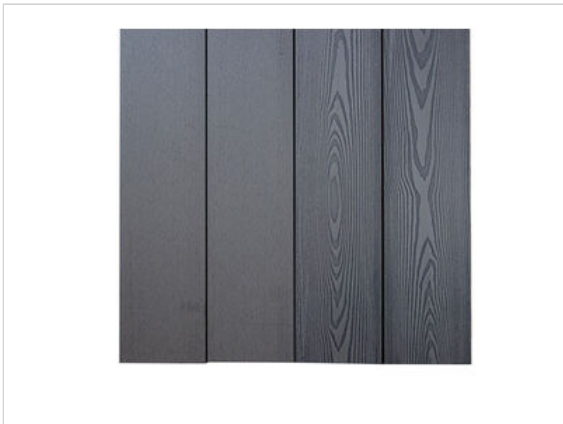

PR Flooring BPC Terrassendiele Silver Cedar Holzstruktur / glatt Massivprofil Clever

9,00 €/m

Paketinhalt 4
m

Hersteller	PR Flooring
Serie	BPC
Artikelnummer	A0013893
Produktgruppe	Terrassendiele
Produktaufbau	Massivprofil
inkl. Trittschaldämmung	Nein
Fußbodenheizung	Nein
Bestell-/Lieferzeit	Lieferzeit 2-10 Werktage
Feuchtraumeignung	Nein
Oberflächenhaptik	Holzstruktur / glatt
Dekor	Silver Cedar
Maße	4000x120x19,5 mm
Qualität	1. Wahl
Länge mm	4000 mm
	19,5 mm
Breite mm	120 mm