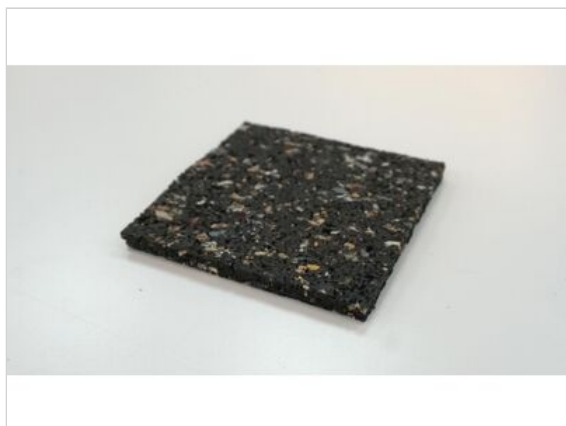

PR Flooring BPC/WPC Terrassendiele Zubehör Terrassenpad

Hersteller	PR Flooring
Serie	BPC/WPC
Artikelnummer	A0011765
Produktgruppe	Terrassendiele Zubehör
inkl. Trittschaldämmung	Nein
Fußbodenheizung	Nein
Bestell-/Lieferzeit	Lieferzeit 2-10 Werktage
Feuchtraumeignung	Nein
Stück pro Paket	24
Maße	90x90x8 mm
Qualität	1. Wahl
Länge mm	90 mm
	8 mm
Breite mm	90 mm