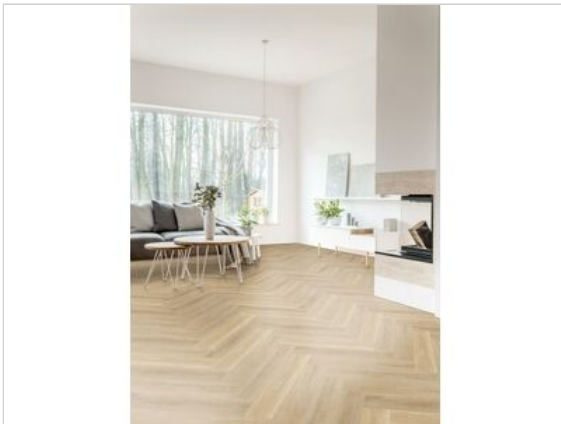

PR Flooring Check one Vinylboden Prenzlau Eiche Strukturprägung Rigid Fischgrät

34,99 €/m²

Paketinhalt 1.752 m² (20 Stück)

Hersteller	PR Flooring
Serie	Check one
Artikelnummer	2074H
Produktgruppe	Vinylboden
Produktaufbau	Rigid
Fugenbild	4-seitige Fase
inkl. Trittschaldämmung	Ja
Fußbodenheizung	Ja
Bestell-/Lieferzeit	Innerhalb von 24 h versandfertig, Versandzeit 1-4 Werktage
Feuchtraumeignung	Ja
Stück pro Paket	20
Herstellergarantie	15 Jahre bei privater Nutzung
Oberflächenhaptik	Strukturprägung
Optik	Fischgrät
EAN Nummer	4250055110452
Dekor	Prenzlau Eiche
Maße	592x148x5,5 mm
Nutzungsklasse	23/33/42
Qualität	1. Wahl
Verbindung	Click-Verbindung
Länge mm	592 mm
	5,5 mm
Breite mm	148 mm