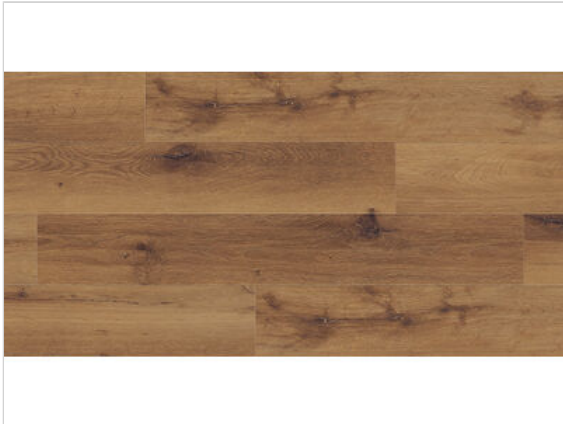

PR Flooring PR Collection Vinylboden Eiche Toulouse Holzprägestruktur Rigid Landhausdiele
1220x228x4,5 mm

22,99 €/m²

Paketinhalt 2.782 m² (10 Stück)

Hersteller	PR Flooring
Serie	PR Collection
Artikelnummer	DB20001
Produktgruppe	Vinylboden
Produktaufbau	Rigid
Fugenbild	4-seitige Microfase
inkl. Trittschaldämmung	Ja
Fußbodenheizung	Ja
Bestell-/Lieferzeit	Innerhalb von 24 h versandfertig, Versandzeit 1-4 Werktage
Feuchtraumeignung	Ja
Stück pro Paket	10
Herstellergarantie	15 Jahre bei privater Nutzung
Nutzschicht	0,30
Oberflächenhaptik	Holzprägestruktur
Optik	Landhausdiele
Dekor	Eiche Toulouse
Maße	1220x228x4,5 mm
Nutzungsklasse	23/31
Qualität	1. Wahl
Verbindung	Click-Verbindung
Länge mm	1220 mm
	4,5 mm
Breite mm	228 mm