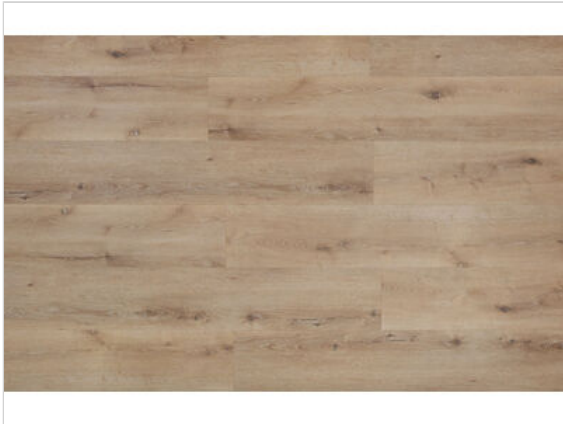

PR Flooring Wood Line LVT Vinylboden Eiche Saphir Holzstruktur - geprägt Klebevinyl Landhausdielen XL

17,99 €/m²

Paketinhalt 3.896 m² (11 Stück)

Hersteller	PR Flooring
Serie	Wood Line LVT
Artikelnummer	303003
Produktgruppe	Vinylboden
Produktaufbau	Klebevinyl
Fugenbild	4-seitige Fase
inkl. Trittschaldämmung	Nein
Fußbodenheizung	Ja
Bestell-/Lieferzeit	Lieferzeit 2-10 Werktage
Feuchtraumeignung	Ja
Stück pro Paket	11
Herstellergarantie	15 Jahre bei privater Nutzung
Oberflächenhaptik	Holzstruktur - geprägt
Optik	Landhausdielen XL
Dekor	Eiche Saphir
Maße	1507x235x2,5 mm
Nutzungsklasse	23/33/42
Qualität	1. Wahl
Verbindung	verkleben
Länge mm	1507 mm
	2.5 mm
Breite mm	235 mm