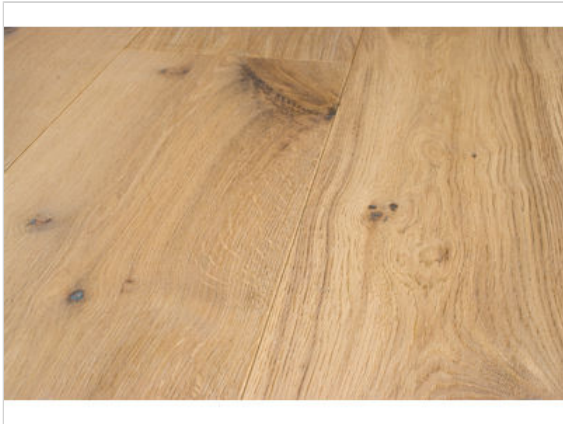

Style Flooring Grand Parkett DP224 Eiche Basel Landhausdiele Rustikal Weiß Öl, leicht gekälkt, gebürstet Landhausdiele

72,38 €/m²

Paketinhalt 2.904 m² (6 Stück)

Hersteller	Style Flooring
Serie	Grand
Artikelnummer	EBASE220
Produktgruppe	Parkett
Holzart	DP224 Eiche Basel Landhausdiele
Fugenbild	4-seitige Fuge
inkl. Trittschaldämmung	Nein
Fußbodenheizung	Ja
Bestell-/Lieferzeit	Innerhalb von 24 h versandfertig, Versandzeit 1-4 Werktage
Feuchtraumeignung	Nein
Stück pro Paket	6
Nutzschicht	ca. 3 mm
Oberflächenhaptik	Weiß Öl, leicht gekälkt, gebürstet
Optik	Landhausdiele
Sortierung	Rustikal
Maße	2200x220x15 mm
Qualität	1. Wahl
Verbindung	Dropdown Klick
Länge mm	2200 mm
	15 mm
Breite mm	220 mm