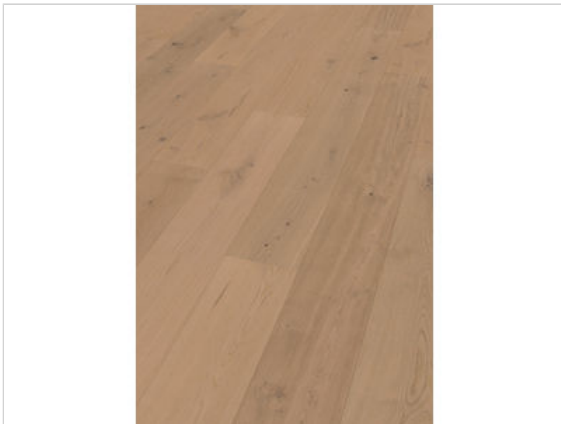

ter Hürne Classic Collection Hywood Z23A Eiche Nieuw Land gebürstet extramatt Landhausdiele

74,99 €/m²

Paketinhalt 2.047 m² (4 Stück)

Hersteller	ter Hürne
Serie	Classic Collection
Artikelnummer	1101280209
Produktgruppe	Hywood
Fugenbild	Microfase umlaufend
inkl. Trittschaldämmung	Nein
Fußbodenheizung	Ja
Bestell-/Lieferzeit	Lieferzeit 2-10 Werktage
Feuchtraumeignung	Ja
Stück pro Paket	4
Oberflächenhaptik	gebürstet extramatt
Optik	Landhausdiele
EAN Nummer	4012853159558
Dekor	Z23A Eiche Nieuw Land
Maße	2197x233x11 mm
Qualität	1. Wahl
Verbindung	CLICKitEASY Pro
Länge mm	2197 mm
	11 mm
Breite mm	233 mm