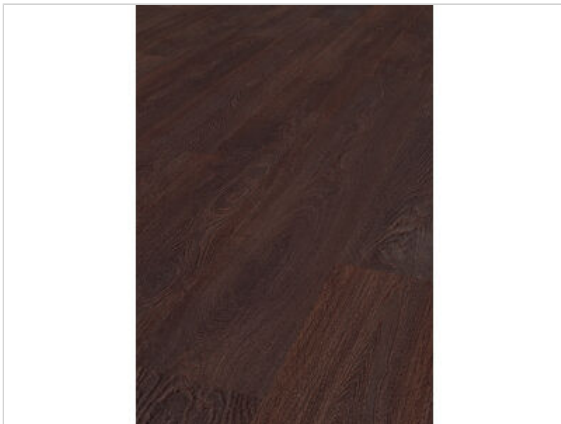

ter Hürne Classic Edition Laminat Eiche Irish Pub fein-geport matt Landhausdiele

**20,40 €/m<sup>2</sup>**

Paketinhalt 2.26 m<sup>2</sup> (9 Stück)

<b>Hersteller</b>	ter Hürne
<b>Serie</b>	Classic Edition
<b>Artikelnummer</b>	1101021842
<b>Produktgruppe</b>	Laminat
<b>Fugenbild</b>	4-seitige V-Fuge
<b>inkl. Trittschaldämmung</b>	Nein
<b>Fußbodenheizung</b>	Ja
<b>Bestell-/Lieferzeit</b>	Lieferzeit 2-10 Werktage
<b>Feuchtraumeignung</b>	Nein
<b>Stück pro Paket</b>	9
<b>Herstellergarantie</b>	ter Hürne Garantie 25 Jahre im Wohnbereich
<b>Oberflächenhaptik</b>	fein-geport matt
<b>Optik</b>	Landhausdiele
<b>EAN Nummer</b>	4012853171321
<b>Dekor</b>	Eiche Irish Pub
<b>Maße</b>	1288x195x8 mm
<b>Nutzungsklasse</b>	23/32
<b>Qualität</b>	1. Wahl
<b>Verbindung</b>	Click-Verbindung
<b>Länge mm</b>	1288 mm
<b>Breite mm</b>	8 mm
<b>Breite mm</b>	195 mm