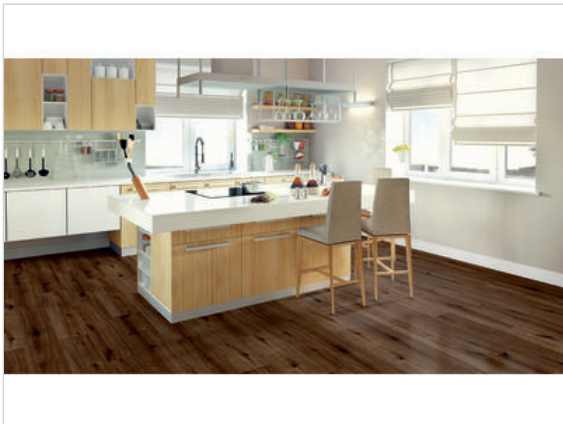

ter Hürne FRIENDS by ter Hürne Vinylboden Eiche Anna gebürstet matt Klebevinyl Landhausdiele breit

**20,99 €/m<sup>2</sup>**

Paketinhalt 4.18 m<sup>2</sup> (15 Stück)

<b>Hersteller</b>	ter Hürne
<b>Serie</b>	FRIENDS by ter Hürne
<b>Artikelnummer</b>	1188210105
<b>Produktgruppe</b>	Vinylboden
<b>Produktaufbau</b>	Klebevinyl
<b>Fugenbild</b>	4-seitige Fuge
<b>inkl. Trittschaldämmung</b>	Nein
<b>Fußbodenheizung</b>	Ja
<b>Bestell-/Lieferzeit</b>	Lieferzeit 2-10 Werktage
<b>Feuchtraumeignung</b>	Ja
<b>Stück pro Paket</b>	15
<b>Herstellergarantie</b>	15 Jahre bei privater Nutzung
<b>Oberflächenhaptik</b>	gebürstet matt
<b>Optik</b>	Landhausdiele breit
<b>EAN Nummer</b>	4012853152337
<b>Dekor</b>	Eiche Anna
<b>Maße</b>	1219,2x228,6x2 mm
<b>Nutzungsklasse</b>	23/31
<b>Qualität</b>	1. Wahl
<b>Verbindung</b>	Verklebung
<b>Länge mm</b>	1219,2 mm
	2 mm
<b>Breite mm</b>	228,6 mm