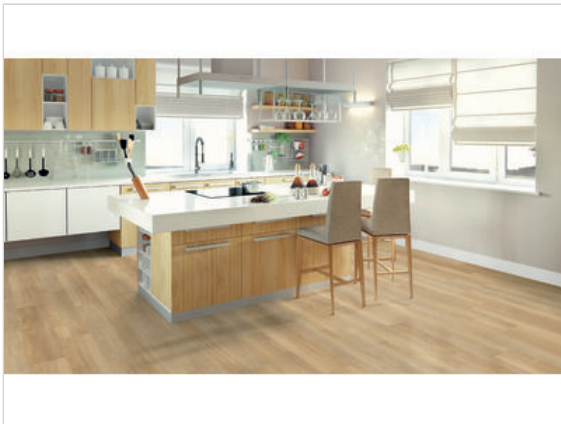

ter Hürne FRIENDS by ter Hürne Vinylboden Eiche Ella gebürstet matt Klebevinyl Landhausdielen breit

**20,99 €/m<sup>2</sup>**

Paketinhalt 4.18 m<sup>2</sup> (15 Stück)

<b>Hersteller</b>	ter Hürne
<b>Serie</b>	FRIENDS by ter Hürne
<b>Artikelnummer</b>	1188210102
<b>Produktgruppe</b>	Vinylboden
<b>Produktaufbau</b>	Klebevinyl
<b>Fugenbild</b>	4-seitige Fuge
<b>inkl. Trittschaldämmung</b>	Nein
<b>Fußbodenheizung</b>	Ja
<b>Bestell-/Lieferzeit</b>	Lieferzeit 2-10 Werktage
<b>Feuchtraumeignung</b>	Ja
<b>Stück pro Paket</b>	15
<b>Herstellergarantie</b>	15 Jahre bei privater Nutzung
<b>Oberflächenhaptik</b>	gebürstet matt
<b>Optik</b>	Landhausdielen breit
<b>EAN Nummer</b>	4012853152306
<b>Dekor</b>	Eiche Ella
<b>Maße</b>	1219,2x228,6x2 mm
<b>Nutzungsklasse</b>	23/31
<b>Qualität</b>	1. Wahl
<b>Verbindung</b>	Verklebung
<b>Länge mm</b>	1219,2 mm
	2 mm
<b>Breite mm</b>	228,6 mm