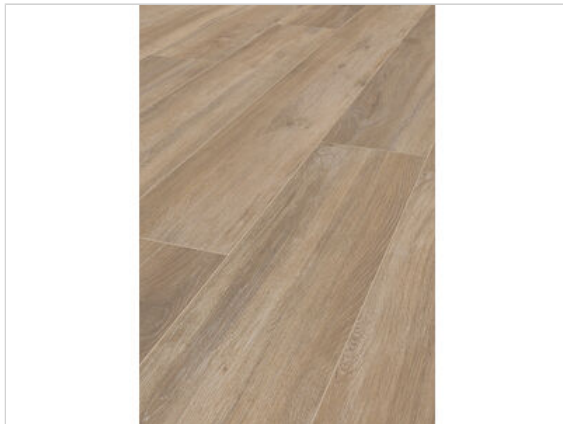

ter Hürne Grand Edition Laminat Eiche Candy Shop linear-gebürstet matt Landhausdiele

28,04 €/m²

Paketinhalt 2.454 m² (5 Stück)

Hersteller	ter Hürne
Serie	Grand Edition
Artikelnummer	1101021829
Produktgruppe	Laminat
Fugenbild	4-seitige V-Fuge
inkl. Trittschaldämmung	Nein
Fußbodenheizung	Ja
Bestell-/Lieferzeit	Lieferzeit 2-10 Werktage
Feuchtraumeignung	Nein
Stück pro Paket	5
Herstellergarantie	ter Hürne Garantie 25 Jahre im Wohnbereich
Oberflächenhaptik	linear-gebürstet matt
Optik	Landhausdiele
EAN Nummer	4012853171345
Dekor	Eiche Candy Shop
Maße	2003x245x10 mm
Nutzungsstufe	23/33
Qualität	1. Wahl
Verbindung	Click-Verbindung
Länge mm	2003 mm
Breite mm	10 mm
Breite mm	245 mm