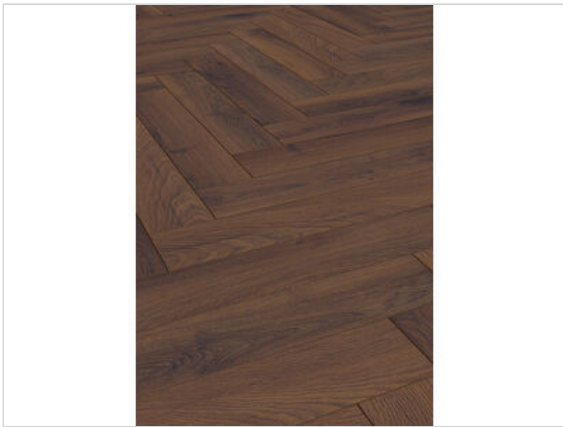

ter Hürne Herringbone Edition Laminat Eiche Estate gealtert matt Fischgrät

28,04 €/m²

Paketinhalt 0.714 m² (9 Stück)

Hersteller	ter Hürne
Serie	Herringbone Edition
Artikelnummer	1101021852
Produktgruppe	Laminat
Fugenbild	4-seitige Fase
inkl. Trittschaldämmung	Nein
Fußbodenheizung	Ja
Bestell-/Lieferzeit	Lieferzeit 2-10 Werktage
Feuchtraumeignung	Nein
Stück pro Paket	9
Herstellergarantie	ter Hürne Garantie 25 Jahre im Wohnbereich
Oberflächenhaptik	gealtert matt
Optik	Fischgrät
EAN Nummer	4012853171239
Dekor	Eiche Estate
Maße	630x126x10 mm
Nutzungsklasse	23/3
Qualität	1. Wahl
Verbindung	Click-Verbindung
Länge mm	630 mm
	10 mm
Breite mm	126 mm