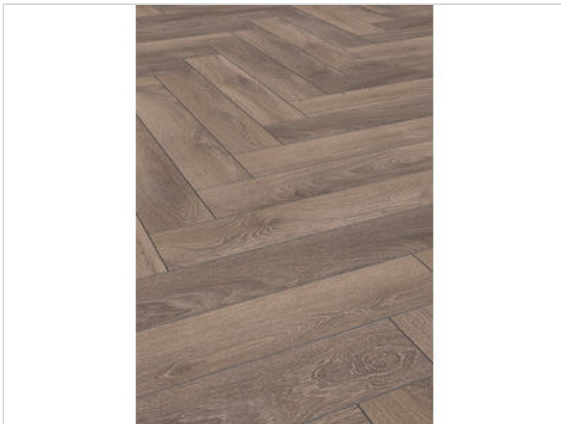

ter Hürne Herringbone Edition Laminat Eiche Suite fein-geport matt Fischgrät

28,04 €/m²

Paketinhalt 0.714 m² (9 Stück)

Hersteller	ter Hürne
Serie	Herringbone Edition
Artikelnummer	1101021851
Produktgruppe	Laminat
Fugenbild	4-seitige Fase
inkl. Trittschaldämmung	Nein
Fußbodenheizung	Ja
Bestell-/Lieferzeit	Lieferzeit 2-10 Werktage
Feuchtraumeignung	Nein
Stück pro Paket	9
Herstellergarantie	ter Hürne Garantie 25 Jahre im Wohnbereich
Oberflächenhaptik	fein-geport matt
Optik	Fischgrät
EAN Nummer	4012853171222
Dekor	Eiche Suite
Maße	630x126x10 mm
Nutzungsklasse	23/32
Qualität	1. Wahl
Verbindung	Click-Verbindung
Länge mm	630 mm
Breite mm	10 mm
Breite mm	126 mm