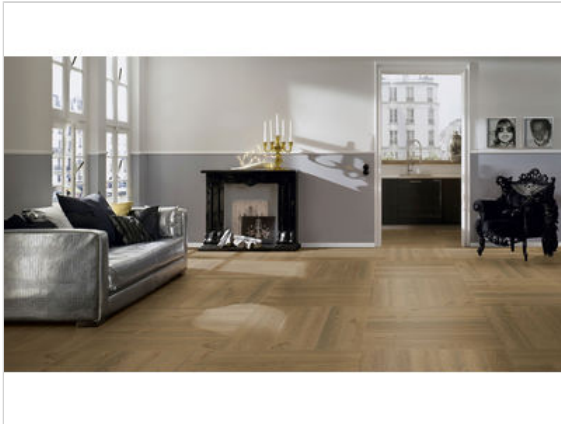

ter Hürne FLEMISH HERITAGE COLLECTION Parkett M11a Eiche terrabraun 1425 ausdrucksstark gebürstet, farbig naturgeölt Systemdiele

86,29 €/m²

Paketinhalt 0.945 m² (6 Stück)

Hersteller	ter Hürne
Serie	FLEMISH HERITAGE COLLECTION
Artikelnummer	1101012253
Produktgruppe	Parkett
Holzart	M11a Eiche terrabraun 1425
Fugenbild	V-Fase umlaufend
inkl. Trittschaldämmung	Nein
Fußbodenheizung	Ja
Bestell-/Lieferzeit	Aktuell nicht verfügbar
Feuchtraumeignung	Nein
Stück pro Paket	6
Herstellergarantie	Terhürne Garantie 30 Jahre im Wohnbereich
Nutzschicht	ca. 2,5 mm
Oberflächenhaptik	gebürstet, farbig naturgeölt
Optik	Systemdiele
Sortierung	ausdrucksstark
EAN Nummer	4012853140822
Maße	972x162x12 mm
Qualität	1. Wahl
Verbindung	Nut & Feder PRO
Länge mm	972 mm
	12 mm
Breite mm	162 mm