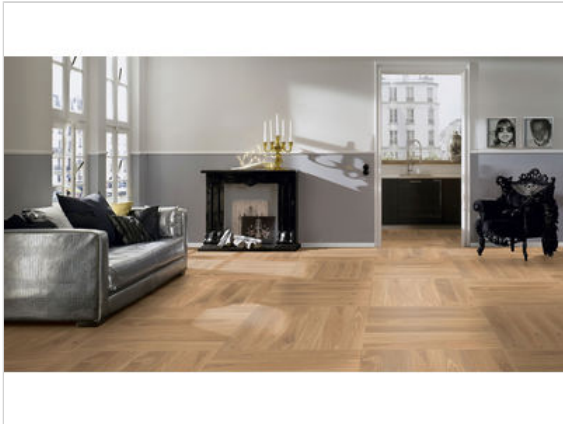

ter Hürne FLEMISH HERITAGE COLLECTION Parkett M13a Eiche lichtbeige 1280 ausdrucksstark gebürstet, weiß naturgeölt Systemdiele

74,78 €/m²

Paketinhalt 0.945 m² (6 Stück)

Hersteller	ter Hürne
Serie	FLEMISH HERITAGE COLLECTION
Artikelnummer	1101012257
Produktgruppe	Parkett
Holzart	M13a Eiche lichtbeige 1280
Fugenbild	V-Fase umlaufend
inkl. Trittschaldämmung	Nein
Fußbodenheizung	Ja
Bestell-/Lieferzeit	Aktuell nicht verfügbar
Feuchtraumeignung	Nein
Stück pro Paket	6
Herstellergarantie	Terhürne Garantie 30 Jahre im Wohnbereich
Nutzschicht	ca. 2,5 mm
Oberflächenhaptik	gebürstet, weiß naturgeölt
Optik	Systemdiele
Sortierung	ausdrucksstark
EAN Nummer	4012853140846
Maße	972x162x12 mm
Qualität	1. Wahl
Verbindung	Nut & Feder PRO
Länge mm	972 mm
	12 mm
Breite mm	162 mm